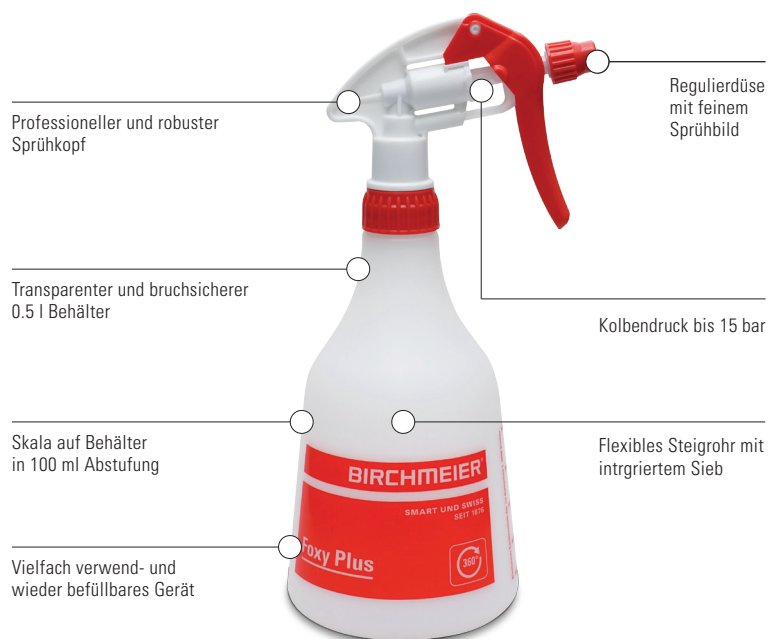

## BIRCHMEIER®

# Foxy Plus Sprüher

### Sprühen in jeder Position: Das robuste Handsprühergerät.

- 360° Sprühfunktion: Überkopf, schräg, vertikal
- Qualitativ hochwertiger Sprühkopf
- Regulierdüse mit feinem Sprühbild
- Bruchsicherer und transparenter 0.5 l Kunststoffbehälter
- Flexibles Steigrohr mit integriertem Filtersieb
- Transparent mit übersichtlicher Skala von 100 bis 500 ml